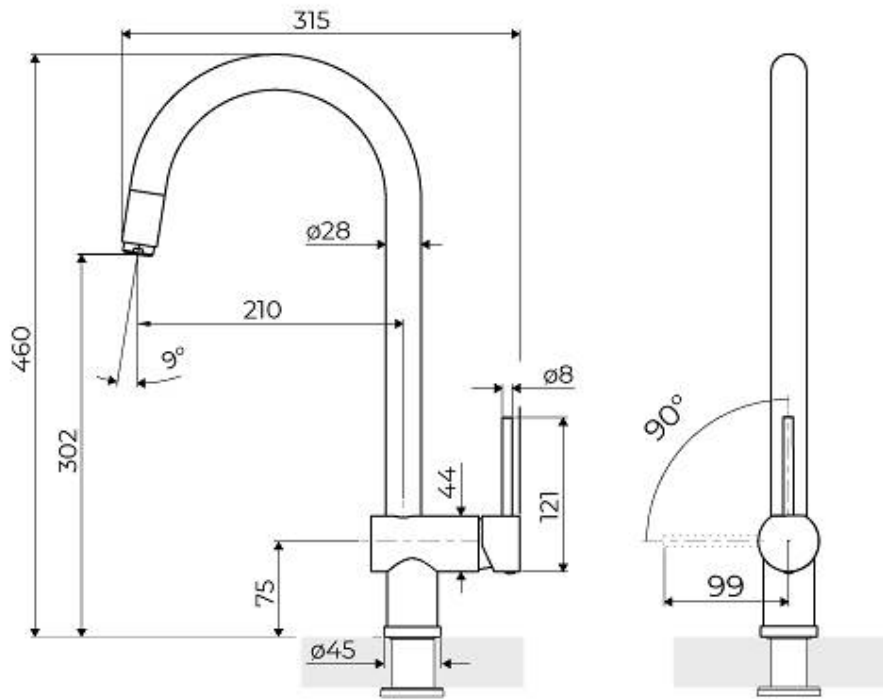

Textures

Satiné

Angle de rotation

140°

Base d'appui \varnothing 45mm

Cartouche À disques céramiques

Trou mitigeur \varnothing 35 mm

Épaisseur maximale du top 55mm

DESSINS TECHNIQUES

GALERIE